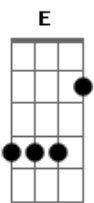

© ukulele-chords.com