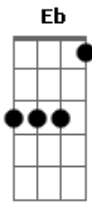

© ukulele-chords.com