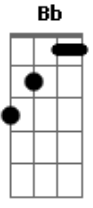

© ukulele-chords.com