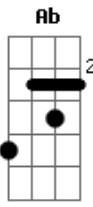

© ukulele-chords.com