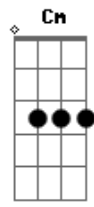

© ukulele-chords.com