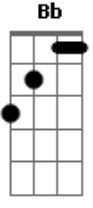

© ukulele-chords.com