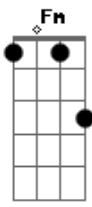

© ukulele-chords.com