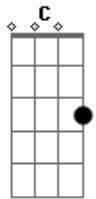

© ukulele-chords.com