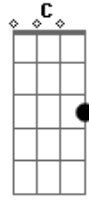

© ukulele-chords.com

© ukulele-chords.com