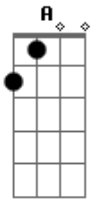

Asking Alexandria - Closure

Tom: **A**

(com acordes na forma de Afinação| DROP **C**)

.....

.....

.....

Play x2

```
-----|
-999999-|
-xxxxxx-|
-777777-|
-----|
```

Play x6

.....

.....

.....

.....

.....

.....

Acordes

© ukulele-chords.com