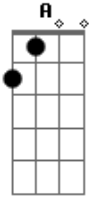

Asking Alexandria - Closure

Tom: **A**

(com acordes na forma de Afinação| DROP **C**)

.....

.....

.....

Play x2

```
-----|
-999999-|
-xxxxxx-|
-777777-|
-----|
```

Play x6

.....

.....

.....

.....

.....

.....

Acordes

© ukulele-chords.com