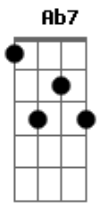

© ukulele-chords.com