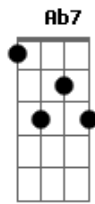

© ukulele-chords.com