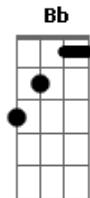

© ukulele-chords.com