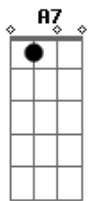

© ukulele-chords.com