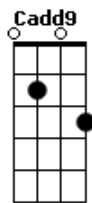

Do que fez

(D Em7)

É que essa noite

Você não vai estar aqui

Olhando com calma e atento a tudo

Não vai estar aqui

Acordes

© ukulele-chords.com

© ukulele-chords.com

© ukulele-chords.com

ukulele-chords.com

Meu grande amigo

Partiu tão cedo e restou um vazio sem você aqui

Deitado no carro por horas e horas

Chegando a dormir

Nunca quis muito mais que um carinho