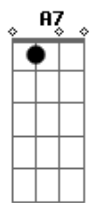

© ukulele-chords.com