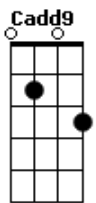

Do que fez

( **D** **Em7** )

É que essa noite

Você não vai estar aqui

Olhando com calma e atento a tudo

Não vai estar aqui

## Acordes

© ukulele-chords.com

© ukulele-chords.com

© ukulele-chords.com

ukulele-chords.com

Meu grande amigo

Partiu tão cedo e restou um vazio sem você aqui

Deitado no carro por horas e horas