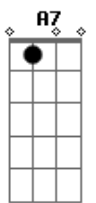

© ukulele-chords.com