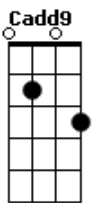

ukulele-chords.com

Meu grande amigo

Partiu tão cedo e restou um vazio sem você aqui

Deitado no carro por horas e horas

Chegando a dormir

Nunca quis muito mais que um carinho

Soube bem como trazer sorrisos

Como pode alguém abandonar

Um cara assim tão bonito sem se arrepender

Iluminado como a Lua cheia

Ganhou um lar e uma família inteira

Com tanto brilho e beleza na vida

Maior jus não existia pro nome da canção

E desse cão

(**D** **Em7**)

É que essa noite

Você não vai estar aqui

Olhando com calma e atento a tudo

Não vai estar aqui

[Final] **D**