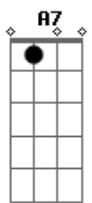

© ukulele-chords.com