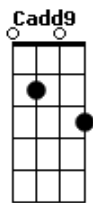

Asclê de Oliveira - Bonitão

tom:

Intro: **D** **Em7**
D **Em7**

É que essa noite

Você não vai estar aqui

Olhando com calma e atento a tudo

Não vai estar aqui

Meu grande amigo

Do que fez

(**D** **Em7**)

É que essa noite

Você não vai estar aqui

Olhando com calma e atento a tudo

Não vai estar aqui

Acordes

© ukulele-chords.com

© ukulele-chords.com

© ukulele-chords.com

ukulele-chords.com

Meu grande amigo

Partiu tão cedo e restou um vazio sem você aqui

Deitado no carro por horas e horas

Chegando a dormir

Nunca quis muito mais que um carinho