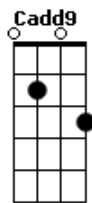

Asclê de Oliveira - Bonitão

tom:

Intro: **D** **Em7**
D **Em7**

É que essa noite

Você não vai estar aqui

Olhando com calma e atento a tudo

Não vai estar aqui

Meu grande amigo

Do que fez

(**D** **Em7**)

É que essa noite

Você não vai estar aqui

Olhando com calma e atento a tudo

Não vai estar aqui

Acordes

© ukulele-chords.com

© ukulele-chords.com

© ukulele-chords.com

ukulele-chords.com

Meu grande amigo

Partiu tão cedo e restou um vazio sem você aqui

Deitado no carro por horas e horas

Chegando a dormir

Nunca quis muito mais que um carinho