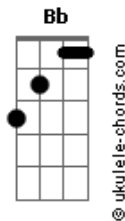

Asclê de Oliveira - As Palavras Certas

tom:

Intro: Gm7 Gm7 Gm
Gm7
A vida pede e a gente dá
Gm7
A concessão de uma ação
Gm7
E a quem pretender julgar
Gm7
Eu desafio a dizer não

Gm7
Tantas palavras pra rebater
Gm7
Mas a voz não quer chegar
Gm7
Tem energia no querer
Gm7
E é improvável cancelar

Gm Eb7M F Bb
Quem poderia ter as palavras certas
Gm Eb7M F Bb
Quando o tempo acaba e só urgência resta
Gm Eb7M F Bb
Quem poderia ter as palavras certas
Gm Eb7M F Bb
Quando o tempo acaba e só urgência resta
(Gm Gb Bb)
(Gm7 Gm7)

Gm7
Um nó na garganta sobra esperança
Gm7
Faltam detalhes pra gente agir
Gm7
Segue em combustão todo o sentir
Gm7
A gente tenta não transparecer

Gm7
Que tudo
Gm7
Em poucos minutos
Gm7
Pode mudar pra sempre
Gm7

Acordes

Se eu for leviano

Gm7
Que o futuro
Gm7
Depende dos próximos segundos
Gm7
E que a pressa pode
Gm7
Desmanchar os meus planos
Gm Eb7M F Bb
Quem poderia ter as palavras certas
Gm Eb7M F Bb
Quando o tempo acaba e só urgência resta
Gm Eb7M F Bb
Quem poderia ter as palavras certas
Gm Eb7M F Bb
Quando o tempo acaba e só urgência resta
(Gm7)

Gm7 Gm7
Quem tem as palavras
Gm7 Gm7
De resolução
Gm7 Gm7
Quando o tempo diz não
(Gm7)

Gm7 Gm7
Sobra tanta falta
Gm7 Gm7
Que o certo não conduz
Gm7 Gm7
O instinto é quem mostra a luz

Gm Eb7M F Bb
Quem poderia ter as palavras certas
Gm Eb7M F Bb
Quando o tempo acaba e só urgência resta
Gm Eb7M F Bb
Quem poderia ter decisões sinceras
Gm Eb7M F
Bb
Num caminho obtuso onde a verdade é conflito e só urgência
resta

[Final] Gm