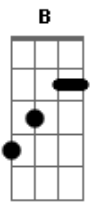

© ukulele-chords.com

© ukulele-chords.com