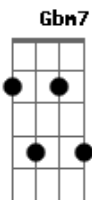

© ukulele-chords.com