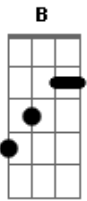

© ukulele-chords.com