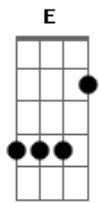

ASCJ - Madre Clélia Vive

tom:

Intro: E B Db7 Abm7
A E B B7

E A
Testemunho de amor
E A
De ternura e oração
E A
Madre Clélia muito amou
E B
O Sagrado Coração

[Refrão]

E A E Dbm7
Madre Clélia vive em mim
Gbm7 A B
Dentro do meu coração
E A E Dbm7
Madre Clélia vive em mim

Gbm7 B E
Madre Clélia vive em você

E A
Alegria na missão
E A
De Jesus anunciar
E A
Acolhida e proteção
E B
Compromisso de amar

E A
Confiança em Jesus
E A
Madre Clélia aprendeu
E A
Recorrendo ao Seu amor
E B
Sua benção recebeu

Acordes

© ukulele-chords.com