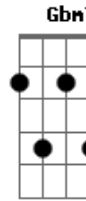

© ukulele-chords.com