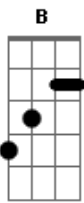

ASCJ - Madre Clélia Vive

tom:

Intro: E B Db7 Abm7
A E B B7

E A
Testemunho de amor
E A
De ternura e oração
E A
Madre Clélia muito amou
E B
O Sagrado Coração

[Refrão]

E A E Dbm7
Madre Clélia vive em mim
Gbm7 A B
Dentro do meu coração
E A E Dbm7
Madre Clélia vive em mim

Gbm7 B E
Madre Clélia vive em você

E A
Alegria na missão
E A
De Jesus anunciar
E A
Acolhida e proteção
E B
Compromisso de amar

E A
Confiança em Jesus
E A
Madre Clélia aprendeu
E A
Recorrendo ao Seu amor
E B
Sua benção recebeu

Acordes

© ukulele-chords.com

© ukulele-chords.com

© ukulele-chords.com

© ukulele-chords.com

© ukulele-chords.com

© ukulele-chords.com

© ukulele-chords.com

© ukulele-chords.com