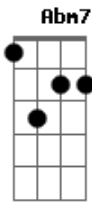

© ukulele-chords.com