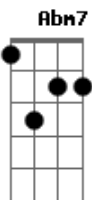

© ukulele-chords.com