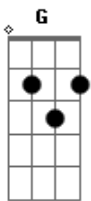

ASCJ - Amar É a Nossa Missão

tom:

Intro: Em7 C G D

G
Vem que eu te espero
D G
Essa voz se fez ouvir
C
Num coração aberto
D Am
Desejoso de servir
C
E desde daquele dia
Am D
O amor é a razão
C G
Da missão de cada dia
C D
Do cantar do coração

[Refrão]

G D
Amar é a nossa missão
C
Sendo céu um sinal
D
Construir comunhão
G D
Levar uma chama de luz
C
Ser raio da ternura
D C
Do Coração
G
De Jesus

G
Viver este mistério
D G
Consagradas ao Amor
G C
Ser expressão do dom eterno
D Am
Do seguimento do Senhor
Am C
E assim todos os dias
Am D
Poderemos ajudar

Acordes

© ukulele-chords.com