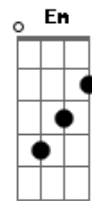

# ASCJ - Amar É a Nossa Missão

tom:

Intro: Em7 C G D

G  
Vem que eu te espero  
D G  
Essa voz se fez ouvir  
C  
Num coração aberto  
D Am  
Desejoso de servir  
C  
E desde daquele dia  
Am D  
O amor é a razão  
C G  
Da missão de cada dia  
C D  
Do cantar do coração

## Acordes

© ukulele-chords.com

© ukulele-chords.com

© ukulele-chords.com

© ukulele-chords.com

© ukulele-chords.com

© ukulele-chords.com

C G  
A cada irmão ao nosso lado  
C D  
Precisando levantar