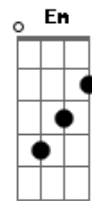

ASCJ - Amar É a Nossa Missão

tom:

Intro: Em7 C G D

G
Vem que eu te espero
D G
Essa voz se fez ouvir
C
Num coração aberto
D Am
Desejoso de servir
C
E desde daquele dia
Am D
O amor é a razão
C G
Da missão de cada dia
C D
Do cantar do coração

Acordes

© ukulele-chords.com

© ukulele-chords.com

© ukulele-chords.com

© ukulele-chords.com

© ukulele-chords.com

© ukulele-chords.com

C G
A cada irmão ao nosso lado
C D
Precisando levantar