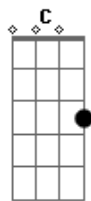

ASCJ - Amar É a Nossa Missão

tom:

Intro: Em7 C G D

G
Vem que eu te espero
D G
Essa voz se fez ouvir
C
Num coração aberto
D Am
Desejoso de servir
C
E desde daquele dia
Am D
O amor é a razão
C G
Da missão de cada dia
C D
Do cantar do coração

[Refrão]

G D
Amar é a nossa missão
C
Sendo céu um sinal
D
Construir comunhão
G D
Levar uma chama de luz
C
Ser raio da ternura
D C
Do Coração
G
De Jesus

G
Viver este mistério
D G
Consagradas ao Amor
G C
Ser expressão do dom eterno
D Am
Do seguimento do Senhor
Am C
E assim todos os dias
Am D
Poderemos ajudar

Acordes

© ukulele-chords.com

© ukulele-chords.com

© ukulele-chords.com

© ukulele-chords.com

© ukulele-chords.com

© ukulele-chords.com

C G
A cada irmão ao nosso lado
C D
Precisando levantar