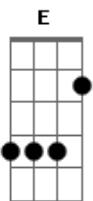

Asas da Adoração - Segurança

tom:

Intro: D C Bm E
D C Bm E G Am7
D C Bm E
D C Bm E G

C G C G
Vivo feliz, pois sou de Jesus
G D Em7 D A D D
E já desfruto o gozo da luz
G C G
Sou por Jesus herdeiro de Deus
C Am7 D G G
Ele me leva a glória dos céus

D C D
Ao seu amor eu me submeti
Bm7 A E E Em
E extasiado então me senti!
D C D
Anjos descendo trazem dos céus
Em A A D A7
Ecos da excelsa graça de Deus

D C G D
Canta minha alma! Canta ao Senhor!
Bm7 A E A A7
Rende-lhe sempre ardente louvor!
D C G D
Canta minha alma! Canta ao Senhor!
Em A A D C
Rende-lhe sempre ardente louvor!

G C G
Sempre vivendo em seu grande amor
G D Em7 D A D D
Me regozijo em meu Salvador
G C G
Esperançoso vivo na luz
C Am7 D G G
Pela bondade do meu Jesus

D C G D
Vivo feliz, pois sou de Jesus
Bm7 A E A E
E já desfruto o gozo da luz
D C G D
Sou por Jesus herdeiro de Deus
Em A A D A7
Ele me leva a glória dos céus

D C G D
Canta minha alma! Canta ao Senhor!
Bm7 A E A A7
Rende-lhe sempre ardente louvor!
D C G D
Canta minha alma! Canta ao Senhor!
Em A A D
Rende-lhe sempre ardente louvor!

[Final] D C Bm E
D C Bm E
D C Bm E
D C D C

Acordes

© ukulele-chords.com