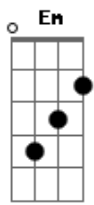

© ukulele-chords.com