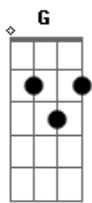

Asaph J - Leve e Mansa

Tom: A

(forma dos acordes no tom de G)
Capostrate na 2ª casa

[intro] A7 A A7 A
A7 A A7 A
C7M C C7M C

A7 A A7 A A7 A A7 A
Até um jumento pode bancar o leão
C7M C C7M C A7 A A7 A
Basta que eu não preste atenção
Bm C7M
Com a verdade distante
Bm C7M
Qualquer vidro passa por diamante

Em
A esperança está
C7M
Sempre no mesmo lugar
Em
Leve e mansa a reinar
C7M
Ainda que não queira aceitar

Acordes

© ukulele-chords.com

© ukulele-chords.com

© ukulele-chords.com

© ukulele-chords.com

© ukulele-chords.com