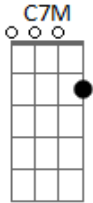

# Asaph J - Leve e Mansa

Tom: A

(forma dos acordes no tom de G )  
Capostrate na 2ª casa

[intro] A7 A A7 A  
A7 A A7 A  
C7M C C7M C

A7 A A7 A A7 A A7 A  
Até um jumento pode bancar o leão  
C7M C C7M C A7 A A7 A  
Basta que eu não preste atenção  
Bm C7M  
Com a verdade distante  
Bm C7M  
Qualquer vidro passa por diamante

Em Bm  
Confuso, desengonçado  
Em  
Fácil de ser enganado

Insolente, descontente Bm  
Insistindo em ser independente Am

C7M  
Que tal escutar  
G  
Ainda que doa esperar?  
C7M  
Que tal obedecer  
G Bm  
Ao invés de tentar resolver?

Em  
A esperança está  
C7M  
Sempre no mesmo lugar  
Em  
Leve e mansa a reinar  
C7M  
Ainda que não queira aceitar