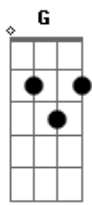

© ukulele-chords.com