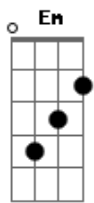

© ukulele-chords.com