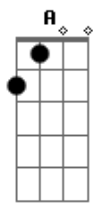

Asaph J - Leve e Mansa

Tom: A

(forma dos acordes no tom de G)
Capostrate na 2ª casa

[intro] A7 A A7 A
A7 A A7 A
C7M C C7M C

A7 A A7 A A7 A A7 A
Até um jumento pode bancar o leão
C7M C C7M C A7 A A7 A
Basta que eu não preste atenção
Bm C7M
Com a verdade distante
Bm C7M
Qualquer vidro passa por diamante

Em Bm
Confuso, desengonçado
Em
Fácil de ser enganado

Insolente, descontente Bm
Insistindo em ser independente Am

C7M
Que tal escutar
G
Ainda que doa esperar?
C7M
Que tal obedecer
G Bm
Ao invés de tentar resolver?

Em
A esperança está
C7M
Sempre no mesmo lugar
Em
Leve e mansa a reinar
C7M
Ainda que não queira aceitar

Acordes