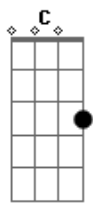

# Asaph J - Leve e Mansa

Tom: A

(forma dos acordes no tom de G )  
Capostrate na 2ª casa

[intro] A7 A A7 A  
A7 A A7 A  
C7M C C7M C

A7 A A7 A A7 A A7 A  
Até um jumento pode bancar o leão  
C7M C C7M C A7 A A7 A  
Basta que eu não preste atenção  
Bm C7M  
Com a verdade distante  
Bm C7M  
Qualquer vidro passa por diamante

Em  
A esperança está  
C7M  
Sempre no mesmo lugar  
Em  
Leve e mansa a reinar  
C7M  
Ainda que não queira aceitar