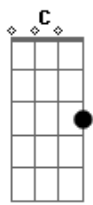

© ukulele-chords.com