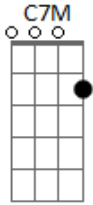

© ukulele-chords.com

© ukulele-chords.com