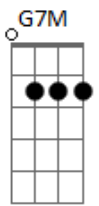

© ukulele-chords.com