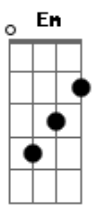

ukulele-chords.com