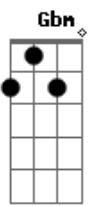

© ukulele-chords.com