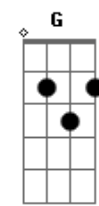

© ukulele-chords.com