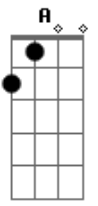

© ukulele-chords.com