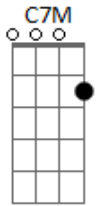

© ukulele-chords.com