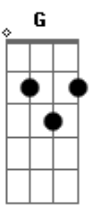

© ukulele-chords.com