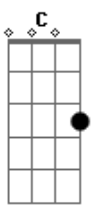

© ukulele-chords.com