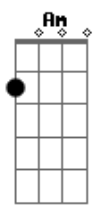

Asaph J - Lá Fora

Tom: C

(com acordes na forma de Capotraste na 5ª casa G)
Intro: A7 A7 (x2) G7M

A7 G7M
Rápido pra falar, lento pra viver
A7 G7M
Ávido pra vergonhas e erros ligeiro esconder
Gbm
Sempre pronto para impressionar
Em
Tão devagar para ouvir
Gbm
Sempre tudo a todos quer mostrar
Em
Não pensa nem em voltar ao sair

Ponte: C7M Am

Bm A
O imediato até ilude de fato
Bm
Mas não há como o superficial
A
Preencher um buraco tão profundo e real
D7M C7M
Que tal voltar e não mais
Querer correr lá fora?
D7M C7M
Que tal lembrar das palavras
Que ouviu outrora?

Acordes

© ukulele-chords.com