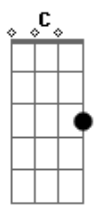

© ukulele-chords.com