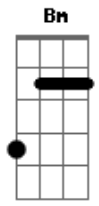

© ukulele-chords.com