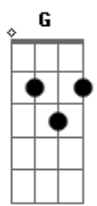

ukulele-chords.com