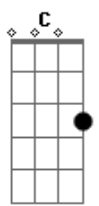

© ukulele-chords.com