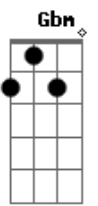

© ukulele-chords.com