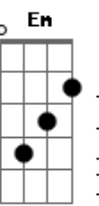

© ukulele-chords.com