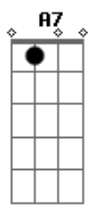

© ukulele-chords.com