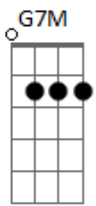

ukulele-chords.com