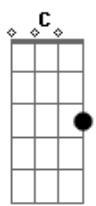

ukulele-chords.com