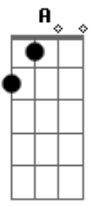

ukulele-chords.com