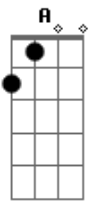

© ukulele-chords.com