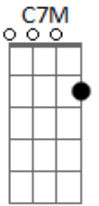

© ukulele-chords.com