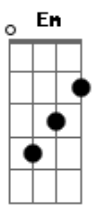

© ukulele-chords.com