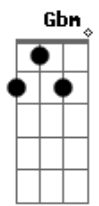

© ukulele-chords.com