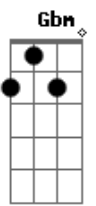

ukulele-chords.com