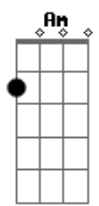

Asaph J - Lá Fora

Tom: C

(com acordes na forma de Capotraste na 5ª casa G)
Intro: A7 A7 (x2) G7M

A7 G7M
Rápido pra falar, lento pra viver
A7 G7M
Ávido pra vergonhas e erros ligeiro esconder
Gbm
Sempre pronto para impressionar
Em
Tão devagar para ouvir
Gbm
Sempre tudo a todos quer mostrar
Em
Não pensa nem em voltar ao sair

Ponte: C7M Am

Bm A
O imediato até ilude de fato
Bm
Mas não há como o superficial
A
Preencher um buraco tão profundo e real
D7M C7M
Que tal voltar e não mais
Querer correr lá fora?
D7M C7M
Que tal lembrar das palavras
Que ouviu outrora?

Acordes

© ukulele-chords.com