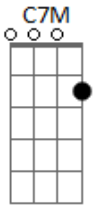

© ukulele-chords.com