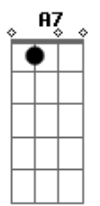

© ukulele-chords.com