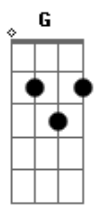

© ukulele-chords.com