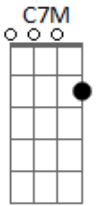

© ukulele-chords.com