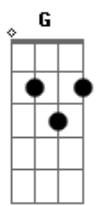

© ukulele-chords.com