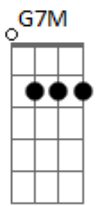

© ukulele-chords.com