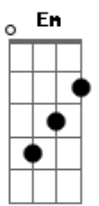

© ukulele-chords.com