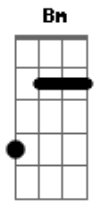

© ukulele-chords.com