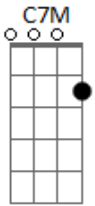

ukulele-chords.com