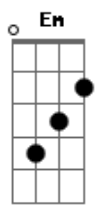

© ukulele-chords.com