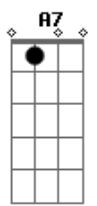

ukulele-chords.com