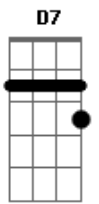

© ukulele-chords.com