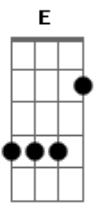

© ukulele-chords.com