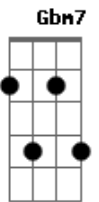

© ukulele-chords.com