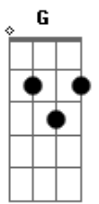

© ukulele-chords.com