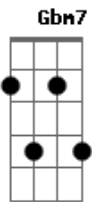

© ukulele-chords.com