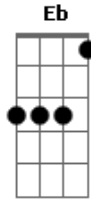

© ukulele-chords.com