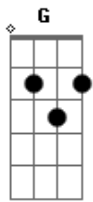

Asaph Borba - Bondade e Misericórdia (salmos 23)

Tom: G

Afinação: D G C F A D

Intro: G D Em D C G D

G D Em D C G D
 Bondade e misericórdia certamente me seguirão
C G D
 todos os dias da minha vida
G D Em D
 Bondade e misericórdia certamente me seguirão
C G D
 todos os dias da minha vida

G D Em
 E habitarei na casa do Senhor
D C G
 para todo sempre
D
 Contigo ó Deus !
G D Em
 E habitarei na casa do Senhor
D C G
 para todo sempre
D C
 Contigo ó Deus !
D G
 Contigo ó Deus !

Acordes

© ukulele-chords.com