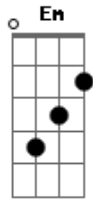

Asaph Borba - A Chama Nunca Se Apaga (Fonte Eterna)

Tom: D

Intro: Bm7 A G7 A Bm7 A G7

Porque Tu estás presente o instante fica eterno
Tudo que é passageiro perde todo seu valor
Pela fé eu estou certo de que Tu estás bem perto
E o que me importa és Tu, Jesus.

Porque Tu estás presente a incerteza de dissipa
Todo medo se desfaz dentro do meu coração
Pois Contigo eu sou inteiro, para mim Tu és o Primeiro.

Em7 A A D
Tu completas tudo em mim, Jesus.

Bm7 G D A
Porque Tu estás presente a chama nunca se apaga
Bm7 G D A
Tua presença me envolve és a minha Fonte Eterna
Bm7 G D A
Fonte Eterna de Alegria, Fonte Eterna de Amor

Em7 D G D <G
Fonte Eterna meu Senhor... Fonte Eterna meu Senhor...

Em7 A A | FINAL | D D D | Intro
| D D A | Repete Refrão
Fonte Eterna meu Senhor Je - sus.

Final: Bm7 A G7 A Bm7 A G7 D

Acordes

© ukulele-chords.com

© ukulele-chords.com

© ukulele-chords.com

© ukulele-chords.com

© ukulele-chords.com

© ukulele-chords.com

© ukulele-chords.com

© ukulele-chords.com