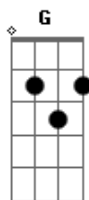

© ukulele-chords.com