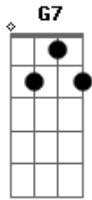

© ukulele-chords.com