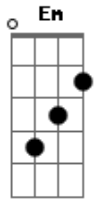

© ukulele-chords.com