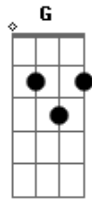

© ukulele-chords.com