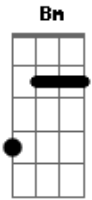

© ukulele-chords.com