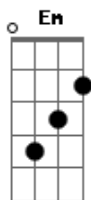

© ukulele-chords.com

© ukulele-chords.com