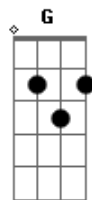

© ukulele-chords.com