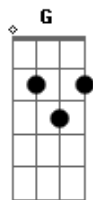

© ukulele-chords.com