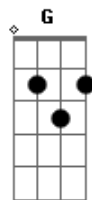

Asaph Borba - A Chama Nunca Se Apaga (Fonte Eterna)

Tom: **D**
Intro: **Bm A G** (2x)

Solo:

D
Por que tu estás presente

G **D**
O instante fica eterno

Em7
Tudo o que é passageiro,

Bm7 **G**
Perde todo seu valor

D
Pois contigo eu sou inteiro

G **G** **D**
Para mim tu és o Primeiro

Em7 **A** **A7**
Tu completas tudo em mim

D
Jesus

Bm **G**
Por que tu estás presente

D **A**
A chama nunca se apaga

Bm **G**
Tua presença me envolve

D **A**
És a minha fonte eterna

Bm **G**
Fonte eterna de alegria

D **A**
Fonte eterna de amor

Em7 **D**
Fonte eterna, meu Senhor

G **D**
Fonte eterna, meu Senhor

Em7 **A** **A7** **D**
Fonte eterna, meu Senhor, Jesus