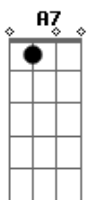

© ukulele-chords.com