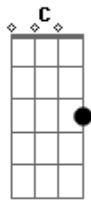

Asa de Águia - Take it easy

Tom: G

(Durval Lelys)

Intro: G C

^G
SENTINDO A NOITE VAZIA
^F ^C
DERREPENTE O SINO DESPERTANDO O SILÊNCIO
^G
O TELEFONE ME CHAMOU (ALÔ, DIGA REURES)
^F
UM VELHO AMIGO DE GUERRA UM PARCEIRO BATUTA
^C ^G
EMOCIONADO ME DISSE "ADIVINHA QUEM CHEGOU !"

^{BM} ^{EM}
DUAS LINDAS PRINCESAS A NOS ESPERAR
^C ^G
DE NOVA YORK GRANDE PRESENTÃO
^{BM} ^{EM}
PRA SAIR E CURTIR NÃO QUIS ACREDITAR
^{AM} ^{D7}
NA NOITE QUE TAVA NA SOLIDÃO, DÃO, DÃO, DÃO
^G ^C ^G

TAKE TAKE IT EASY, SÓ QUERO SONHO QUE SE REALIZE
^C ^{AM}
EM NOVA YORK SEI QUE SERÁ, QUE SERÁ QUE SERÁ
^{D7}
SEGUIREI SEGUIREI SEGUIREI
^G ^C
O MUNDO ATÉ VOCÊ
^G ^F
SENTADOS NA MESA DO BERRO D'ÁGUA DISSE PRA ELAS
^C ^G
QUE AQUI NA BAHIA TUDO PODE ACONTECER
^F
FALAR INGLÊS É BOBAGEM QUANDO OS OLHOS SE ENTENDEM
^C ^G
NÃO PRECISA EXPLICAR O QUE A GENTE QUER DIZER
^{BM} ^{EM}
MAS HAVIA UM DESTINO PRA NOS SEPARAR
^C ^G
UM VÔO MARCADO PARA MACEIÓ
^{BM} ^{EM}
NOSSOS OLHOS ENTÃO COMEÇARAM A BRILHAR
^{A7} ^D
UM DIA A GENTE VOLTA A SE ENTENDER
SEGUIREI, SEGUIREI, SEGUIREI, SEGUIREI

Acordes

© ukulele-chords.com

© ukulele-chords.com

© ukulele-chords.com

© ukulele-chords.com

© ukulele-chords.com

© ukulele-chords.com

© ukulele-chords.com

© ukulele-chords.com