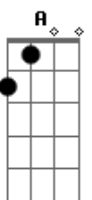

© ukulele-chords.com