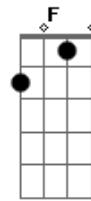

© ukulele-chords.com