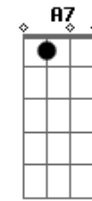

© ukulele-chords.com