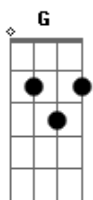

Asa de Águia - Take it easy

Tom: G

(Durval Lelys)

Intro: G C

^G
SENTINDO A NOITE VAZIA
^F ^C
DERREPENTE O SINO DESPERTANDO O SILÊNCIO
^G
O TELEFONE ME CHAMOU (ALÔ, DIGA REURES)
^F
UM VELHO AMIGO DE GUERRA UM PARCEIRO BATUTA
^C ^G
EMOCIONADO ME DISSE "ADIVINHA QUEM CHEGOU !"

^{BM} ^{EM}
DUAS LINDAS PRINCESAS A NOS ESPERAR
^C ^G
DE NOVA YORK GRANDE PRESENTÃO
^{BM} ^{EM}
PRA SAIR E CURTIR NÃO QUIS ACREDITAR
^{AM} ^{D7}
NA NOITE QUE TAVA NA SOLIDÃO, DÃO, DÃO, DÃO
^G ^C ^G

TAKE TAKE IT EASY, SÓ QUERO SONHO QUE SE REALIZE
^C ^{AM}
EM NOVA YORK SEI QUE SERÁ, QUE SERÁ QUE SERÁ
^{D7}
SEGUIREI SEGUIREI SEGUIREI
^G ^C
O MUNDO ATÉ VOCÊ
^G ^F
SENTADOS NA MESA DO BERRO D'ÁGUA DISSE PRA ELAS
^C ^G
QUE AQUI NA BAHIA TUDO PODE ACONTECER
^F
FALAR INGLÊS É BOBAGEM QUANDO OS OLHOS SE ENTENDEM
^C ^G
NÃO PRECISA EXPLICAR O QUE A GENTE QUER DIZER
^{BM} ^{EM}
MAS HAVIA UM DESTINO PRA NOS SEPARAR
^C ^G
UM VÔO MARCADO PARA MACEIÓ
^{BM} ^{EM}
NOSSOS OLHOS ENTÃO COMEÇARAM A BRILHAR
^{A7} ^D
UM DIA A GENTE VOLTA A SE ENTENDER
SEGUIREI, SEGUIREI, SEGUIREI, SEGUIREI

Acordes

© ukulele-chords.com