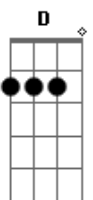

© ukulele-chords.com