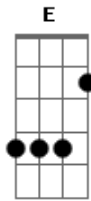

© ukulele-chords.com