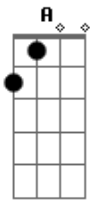

© ukulele-chords.com