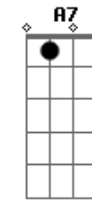

© ukulele-chords.com