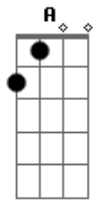

© ukulele-chords.com