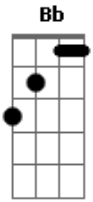

© ukulele-chords.com