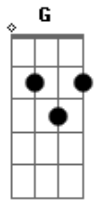

© ukulele-chords.com