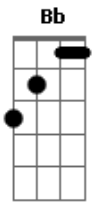

© ukulele-chords.com