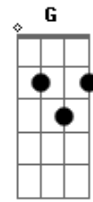

© ukulele-chords.com