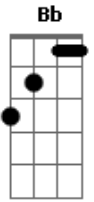

© ukulele-chords.com