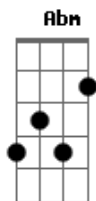

© ukulele-chords.com