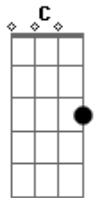

© ukulele-chords.com