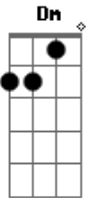

© ukulele-chords.com