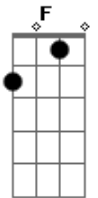

© ukulele-chords.com