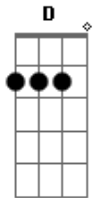

Asa de Águia - Pé Na Chuva

Tom: C
Intro: Am
Riff:

(Am Am)
De vez em quando me lembro amor
Andando na beira-mar
Pensando coisas que eu não sei dizer
Tentando me acostumar

F G
Ahaaaaa!
Retratos dessa solidão
F G
Ahaaaaah!

Am
Pedacos do coração

(Am Am)
Procuro a noite sem perceber
Às vezes vou me entregar
Nenhum segundo quero te perder
Me molham os pingos da chuva

F G
Ahaaaaa!
Retratos dessa solidão

F G
Ahaaaaah!
Pedacos do coração

C
Até que um dia foi legal me ver

Descalço de pé na chuva
Dm F
E quem, vem lá sem me esquecer

C
Trazendo todo esse amor
C
E esse passo foi quem me levou

G
Ao mistério que vem da lua
Dm F
Mas na verdade vai chover

Em
No brilho desse olhar.
D D D D
Ohoouo, ieiê

Solo: Am (4x)
Dm Am F (6x)
G Am

C
Até que um dia foi legal me ver

G
Descalço de pé na chuva
Dm F
E quem, vem lá sem me esquecer

C
Trazendo todo esse amor
C
E esse passo foi quem me levou

G
Ao mistério que vem da lua
Dm F
Mas na verdade vai chover

Em
No brilho desse olhar.
D D D D
Ohoouo, ieiê

Acordes

© ukulele-chords.com