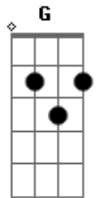

© ukulele-chords.com