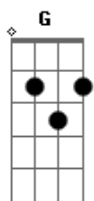

© ukulele-chords.com