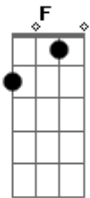

No brilho desse olhar.
Em
D D D D
Ohoouo, ieiê

Solo: Am (4x)
Dm Am F (6x)
G Am7

C
Até que um dia foi legal me ver

Descalço de pé na chuva
G
Dm F
E quem, vem lá sem me esquecer

Trazendo todo esse amor
C
E esse passo foi quem me levou

Ao mistério que vem da lua
G
Dm F
Mas na verdade vai chover

No brilho desse olhar.
Em
D D D D
Ohoouo, ieiê

Acordes

© ukulele-chords.com

© ukulele-chords.com

© ukulele-chords.com

© ukulele-chords.com

© ukulele-chords.com