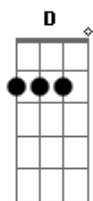

Asa de Águia - Pé Na Chuva

Tom: C
Intro: Am
Riff:

(Am Am7)
De vez em quando me lembro amor
Andando na beira-mar
Pensando coisas que eu não sei dizer
Tentando me acostumar

F G
Ahaaaaa!
Retratos dessa solidão
F G
Ahaaaaah!

Am
Pedacos do coração

(Am Am7)
Procuro a noite sem perceber
Às vezes vou me entregar
Nenhum segundo quero te perder
Me molham os pingos da chuva

F G
Ahaaaaa!
Retratos dessa solidão

F G
Ahaaaaah!
Pedacos do coração

C
Até que um dia foi legal me ver

Descalço de pé na chuva
Dm F
E quem, vem lá sem me esquecer

Trazendo todo esse amor
C
E esse passo foi quem me levou

Ao mistério que vem da lua
Dm F
Mas na verdade vai chover

No brilho desse olhar.
Em
D D D D
Ohoouo, ieiê

Solo: Am (4x)
Dm Am F (6x)
G Am7

C
Até que um dia foi legal me ver
Descalço de pé na chuva
Dm F
E quem, vem lá sem me esquecer

Trazendo todo esse amor
C
E esse passo foi quem me levou

Ao mistério que vem da lua
Dm F
Mas na verdade vai chover

No brilho desse olhar.
Em
D D D D
Ohoouo, ieiê

Acordes