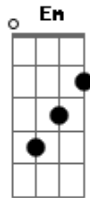

© ukulele-chords.com