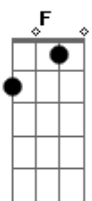

© ukulele-chords.com