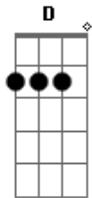

Asa de Águia - Pé Na Chuva

Tom: C
Intro: Am
Riff:

(Am Am7)
De vez em quando me lembro amor
Andando na beira-mar
Pensando coisas que eu não sei dizer
Tentando me acostumar

F G
Ahaaaaa!
Retratos dessa solidão
F G
Ahaaaaah!

No brilho desse olhar.
Em
D D D D
Ohoouo, ieiê

Solo: Am (4x)
Dm Am F (6x)
G Am7

C
Até que um dia foi legal me ver

Descalço de pé na chuva
G
Dm F
E quem, vem lá sem me esquecer

Trazendo todo esse amor
C
E esse passo foi quem me levou

Ao mistério que vem da lua
G
Dm F
Mas na verdade vai chover

No brilho desse olhar.
Em
D D D D
Ohoouo, ieiê

Acordes

© ukulele-chords.com

© ukulele-chords.com

© ukulele-chords.com

© ukulele-chords.com

© ukulele-chords.com