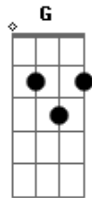

Asa de Águia - Pé Na Chuva

Tom: C
Intro: Am
Riff:

(Am Am7)
De vez em quando me lembro amor
Andando na beira-mar
Pensando coisas que eu não sei dizer
Tentando me acostumar

F G
Ahaaaaa!
Retratos dessa solidão
F G
Ahaaaaah!

No brilho desse olhar.
Em
D D D D
Ohoouo, ieiê

Solo: Am (4x)
Dm Am F (6x)
G Am7

C
Até que um dia foi legal me ver

Descalço de pé na chuva
G
Dm F
E quem, vem lá sem me esquecer

Trazendo todo esse amor
C
E esse passo foi quem me levou

Ao mistério que vem da lua
G
Dm F
Mas na verdade vai chover

No brilho desse olhar.
Em
D D D D
Ohoouo, ieiê

Acordes

© ukulele-chords.com

© ukulele-chords.com

© ukulele-chords.com

© ukulele-chords.com

© ukulele-chords.com