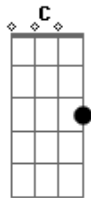

Asa de Águia - Pé Na Chuva

Tom: C
Intro: Am
Riff:

(Am Am7)
De vez em quando me lembro amor
Andando na beira-mar
Pensando coisas que eu não sei dizer
Tentando me acostumar

F G
Ahaaaaa!
Retratos dessa solidão
F G
Ahaaaaah!

C
Até que um dia foi legal me ver

Descalço de pé na chuva
Dm F
E quem, vem lá sem me esquecer

Trazendo todo esse amor
C
E esse passo foi quem me levou

Ao mistério que vem da lua
Dm F
Mas na verdade vai chover

No brilho desse olhar.
Em
D D D D
Ohoouo, ieiê

Solo: Am (4x)
Dm Am F (6x)
G Am7

C
Até que um dia foi legal me ver

Descalço de pé na chuva
G
Dm F
E quem, vem lá sem me esquecer

Trazendo todo esse amor
C
E esse passo foi quem me levou

Ao mistério que vem da lua
G
Dm F
Mas na verdade vai chover

No brilho desse olhar.
Em
D D D D
Ohoouo, ieiê

Acordes

© ukulele-chords.com

© ukulele-chords.com

© ukulele-chords.com

© ukulele-chords.com

© ukulele-chords.com