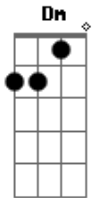

Asa de Águia - Pé Na Chuva

Tom: C
Intro: Am
Riff:

(Am Am7)
De vez em quando me lembro amor
Andando na beira-mar
Pensando coisas que eu não sei dizer
Tentando me acostumar

F G
Ahaaaaa!
Retratos dessa solidão
F G
Ahaaaaah!

Am
Pedacos do coração

(Am Am7)
Procuro a noite sem perceber
Às vezes vou me entregar
Nenhum segundo quero te perder
Me molham os pingos da chuva

F G
Ahaaaaa!
Retratos dessa solidão

F G
Ahaaaaah!
Pedacos do coração

C
Até que um dia foi legal me ver

Descalço de pé na chuva
Dm F
E quem, vem lá sem me esquecer

Trazendo todo esse amor
C
E esse passo foi quem me levou

Ao mistério que vem da lua
Dm F
Mas na verdade vai chover

No brilho desse olhar.
Em
D D D D
Ohoouo, ieiê

Solo: Am (4x)
Dm Am F (6x)
G Am7

C
Até que um dia foi legal me ver

Descalço de pé na chuva
G
Dm F
E quem, vem lá sem me esquecer

Trazendo todo esse amor
C
E esse passo foi quem me levou

Ao mistério que vem da lua
G
Dm F
Mas na verdade vai chover

No brilho desse olhar.
Em
D D D D
Ohoouo, ieiê

Acordes

© ukulele-chords.com

© ukulele-chords.com

© ukulele-chords.com

© ukulele-chords.com

© ukulele-chords.com

© ukulele-chords.com

© ukulele-chords.com

© ukulele-chords.com