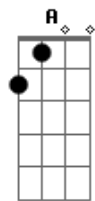

Asa de Águia - O Lobo

Tom: A

(Intro: A A)

A A
Se o dia se foi
(A A)
Deixa a noite chegar
(A A)
Quem tem natureza dos lobos
(A A)
Tem a alma na lua
(A A)
Se você me acha tolo
(A A)
Porque posso penar
(A A)
Me ensina a chorar baixinho
(A A)
Que eu te ensino a namorar

D E Dbm Gbm
Vou pegar esse trem pra outro lugar
D E
Sem saber de onde vem
Dbm Gbm
Ou onde ele vai dar
D E
Quer saber é melhor
Dbm Gbm F
Sem hora pra chegar ou não

G A A
Um lobo chorando pra lua

(A A)
Da janela do trem
(A A)
Vejo um filme passar
(A A)
Conta a estória de um lobo
(A A)
Que queria ficar
(A A)
Mas da mesma janela
(A A)
Outro filme virá
(A A)
E com ele outro tema
(A A)
Outro tema será

D E Dbm Gbm
E quem sabe, talvez em outro lugar
D E Dbm Gbm
Ao lembrar de você, lamente essa fuga
D E
Conta a lenda porém
Dbm Gbm F
Que alguém sempre ouvirá ou não
G A
Um lobo chorando pra lua
pra lua...

Acordes