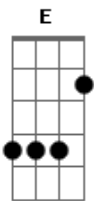

Asa de Águia - O Lobo

Tom: A

(Intro: A A)

A A
Se o dia se foi
(A A)
Deixa a noite chegar
(A A)
Quem tem natureza dos lobos
(A A)
Tem a alma na lua
(A A)
Se você me acha tolo
(A A)
Porque posso penar
(A A)
Me ensina a chorar baixinho
(A A)
Que eu te ensino a namorar

D E Dbm Gbm
Vou pegar esse trem pra outro lugar
D E
Sem saber de onde vem
Dbm Gbm
Ou onde ele vai dar
D E
Quer saber é melhor
Dbm Gbm F
Sem hora pra chegar ou não

G A A
Um lobo chorando pra lua

(A A)
Da janela do trem
(A A)
Vejo um filme passar
(A A)
Conta a estória de um lobo
(A A)
Que queria ficar
(A A)
Mas da mesma janela
(A A)
Outro filme virá
(A A)
E com ele outro tema
(A A)
Outro tema será

D E Dbm Gbm
E quem sabe, talvez em outro lugar
D E Dbm Gbm
Ao lembrar de você, lamente essa fuga
D E
Conta a lenda porém
Dbm Gbm F
Que alguém sempre ouvirá ou não
G A
Um lobo chorando pra lua
pra lua...

Acordes

© ukulele-chords.com

© ukulele-chords.com

© ukulele-chords.com

© ukulele-chords.com

© ukulele-chords.com

© ukulele-chords.com

© ukulele-chords.com