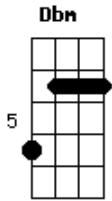

© ukulele-chords.com

© ukulele-chords.com