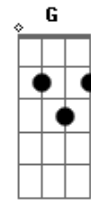

© ukulele-chords.com