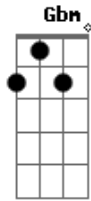

Asa de Águia - O Lobo

Tom: A

(Intro: A A)

A A
Se o dia se foi
(A A)
Deixa a noite chegar
(A A)
Quem tem natureza dos lobos
(A A)
Tem a alma na lua
(A A)
Se você me acha tolo
(A A)
Porque posso penar
(A A)
Me ensina a chorar baixinho
(A A)
Que eu te ensino a namorar

D E Dbm Gbm
Vou pegar esse trem pra outro lugar
D E
Sem saber de onde vem
Dbm Gbm
Ou onde ele vai dar
D E
Quer saber é melhor
Dbm Gbm F
Sem hora pra chegar ou não

G A A
Um lobo chorando pra lua

(A A)
Da janela do trem
(A A)
Vejo um filme passar
(A A)
Conta a estória de um lobo
(A A)
Que queria ficar
(A A)
Mas da mesma janela
(A A)
Outro filme virá
(A A)
E com ele outro tema
(A A)
Outro tema será

D E Dbm Gbm
E quem sabe, talvez em outro lugar
D E Dbm Gbm
Ao lembrar de você, lamente essa fuga
D E
Conta a lenda porém
Dbm Gbm F
Que alguém sempre ouvirá ou não
G A
Um lobo chorando pra lua
pra lua...

Acordes

© ukulele-chords.com

© ukulele-chords.com

© ukulele-chords.com

© ukulele-chords.com

© ukulele-chords.com

© ukulele-chords.com

© ukulele-chords.com