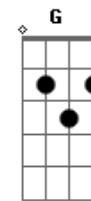

© ukulele-chords.com