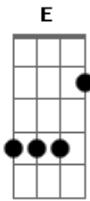

© ukulele-chords.com