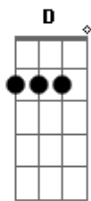

© ukulele-chords.com