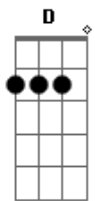

© ukulele-chords.com

© ukulele-chords.com