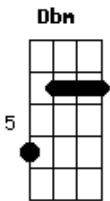

© ukulele-chords.com