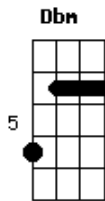

© ukulele-chords.com