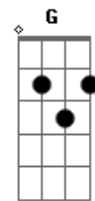

© ukulele-chords.com