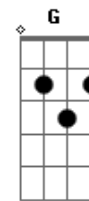

© ukulele-chords.com