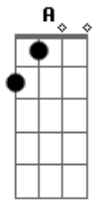

Asa de Águia - O Lobo

Tom: A

(Intro: A A)

A A
Se o dia se foi
(A A)
Deixa a noite chegar
(A A)
Quem tem natureza dos lobos
(A A)
Tem a alma na lua
(A A)
Se você me acha tolo
(A A)
Porque posso penar
(A A)
Me ensina a chorar baixinho
(A A)
Que eu te ensino a namorar

D E Dbm Gbm
Vou pegar esse trem pra outro lugar
D E
Sem saber de onde vem
Dbm Gbm
Ou onde ele vai dar
D E
Quer saber é melhor
Dbm Gbm F
Sem hora pra chegar ou não

G A A
Um lobo chorando pra lua

(A A)
Da janela do trem
(A A)
Vejo um filme passar
(A A)
Conta a estória de um lobo
(A A)
Que queria ficar
(A A)
Mas da mesma janela
(A A)
Outro filme virá
(A A)
E com ele outro tema
(A A)
Outro tema será

D E Dbm Gbm
E quem sabe, talvez em outro lugar
D E Dbm Gbm
Ao lembrar de você, lamente essa fuga
D E
Conta a lenda porém
Dbm Gbm F
Que alguém sempre ouvirá ou não
G A
Um lobo chorando pra lua
pra lua...

Acordes