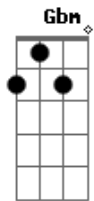

© ukulele-chords.com