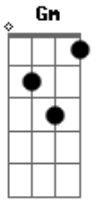

© ukulele-chords.com