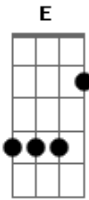

Asa de Águia - Marajá

Tom: **F**

(Durval Lelys e Marcelo Brasileiro.)

Intro: **Gm F**

(**Gm F**)

QUERO UM CARRO DO ANO
MORAR NUM CASTELO
E VIVER NUMA ILHA

QUERO SÓ MORDOMIA
ESBANJANDO DINHEIRO
FAZENDO FOLIA

BACALHAU, CAVIAR,
MAIONESE, LAGOSTA,
BISTECA **DE** PORCO

LIMONADA **GELADA**,

SUCO **DE** GOIABA
E ÁGUA **DE** COCO

COM SAÚDE **DE** FERRO
O AMOR **E A** ALEGRIA
FAZIAM PRAZER

TODO DIA ERA FESTA
NA MINHA FLORESTA
SÓ EU **E** VOCÊ

SÓ EU **E** VOCÊ AMOR
NO MEU CASTELINHO
SÓ EU **E** VOCÊ
ROLANDO **PRA** LÁ, ROLANDO **PRA** CÁ
AI **SE** EU FOSSE UM MARAJÁ
AI **SE** EU FOSSE UM MARAJÁ
AI **SE** EU FOSSE UM MARAJÁ.

Acordes

© ukulele-chords.com

© ukulele-chords.com

© ukulele-chords.com

© ukulele-chords.com