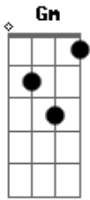

© ukulele-chords.com