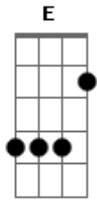

© ukulele-chords.com