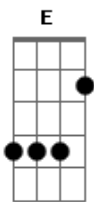

© ukulele-chords.com