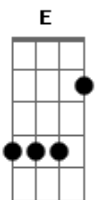

© ukulele-chords.com