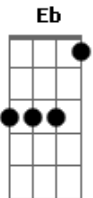

Asa de Águia - Mais Que Melhor

Tom: G

Obs.: Afinação: Eb

Seqüência das cordas na leitura das tablaturas:

Riff1:

Riff2:

Intro:

Am
Se ainda tudo é belo
É porque você está ao meu redor D (D D D D)
Você é pura sedução Bm C7
Se tudo ainda pode ser mais que melhor Am D
Por mim G Bm
Eu já fui C7
Loucamente as lembranças vem do gosto desse amor Am D
Vivi você, G Bm

Amei você assim C7
Todas as coisas que eu guardei em mim Am D
Riff1 G C7
Ainda eu quero, uôôôô Am
Ainda é belo D G Riff2
Todo dia, só penso em você C7
E além do mais Cm
Não vou te deixar G Bm
Quero te ver G7
Te amar de novo C7
Vou te encontrar Cm
Preste atenção Am
Vamos ficar D
Solo:

Repete a música e, no final, o Refrão mais uma vez!
Em seguida, vem o solo final...

Solo final:

Acordes

© ukulele-chords.com

© ukulele-chords.com

© ukulele-chords.com

© ukulele-chords.com

© ukulele-chords.com