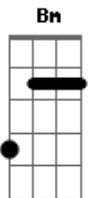

Asa de Águia - Mais Que Melhor

Tom: G

Obs.: Afinação: Eb

Seqüência das cordas na leitura das tablaturas:

Riff1:

Riff2:

Intro:

Am
Se ainda tudo é belo
É porque você está ao meu redor D (D D D D)
Você é pura sedução Bm C7
Se tudo ainda pode ser mais que melhor Am D
Por mim G Bm
Eu já fui C7
Loucamente as lembranças vem do gosto desse amor Am D
Vivi você, G Bm

Amei você assim C7
Todas as coisas que eu guardei em mim Am D
Riff1 G C7
Ainda eu quero, uôôôô Am
Ainda é belo D G Riff2
Todo dia, só penso em você C7
E além do mais Cm
Não vou te deixar G Bm
Quero te ver G7
Te amar de novo C7
Vou te encontrar Cm
Preste atenção Am
Vamos ficar D
Solo:

Repete a música e, no final, o Refrão mais uma vez!
Em seguida, vem o solo final...

Solo final:

Acordes

© ukulele-chords.com

© ukulele-chords.com

© ukulele-chords.com

© ukulele-chords.com

© ukulele-chords.com