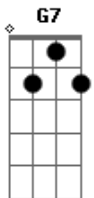

© ukulele-chords.com