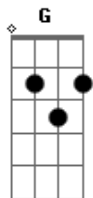

Asa de Águia - Mais Que Melhor

Tom: G

Obs.: Afinação: Eb

Seqüência das cordas na leitura das tablaturas:

Riff1:

Riff2:

Intro:

Am
Se ainda tudo é belo
É porque você está ao meu redor D (D D D D)
Você é pura sedução Bm C7
Se tudo ainda pode ser mais que melhor Am D
Por mim G Bm
Eu já fui C7
Loucamente as lembranças vem do gosto desse amor Am D
Vivi você, G Bm

Amei você assim C7
Todas as coisas que eu guardei em mim Am D
Riff1 G C7
Ainda eu quero, uôôôô Am
Ainda é belo D G Riff2
Todo dia, só penso em você C7
E além do mais Cm
Não vou te deixar G Bm
Quero te ver G7
Te amar de novo C7
Vou te encontrar Cm
Preste atenção Am
Vamos ficar D
Solo:

Repete a música e, no final, o Refrão mais uma vez!
Em seguida, vem o solo final...

Solo final:

Acordes

© ukulele-chords.com

© ukulele-chords.com

© ukulele-chords.com

© ukulele-chords.com

© ukulele-chords.com