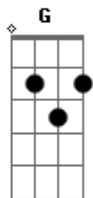

Asa de Águia - Mais Que Melhor

Tom: G

Obs.: Afinação: Eb

Seqüência das cordas na leitura das tablaturas:

Riff1:

Riff2:

Intro:

Am
Se ainda tudo é belo
É porque você está ao meu redor D (D D D D)
Você é pura sedução Bm C7
Se tudo ainda pode ser mais que melhor Am D
Por mim G Bm
Eu já fui C7
Loucamente as lembranças vem do gosto desse amor Am D
Vivi você, G Bm

Amei você assim C7
Am Todas as coisas que eu guardei em mim D
Riff1 G C7
Ainda eu quero, uôôôô Am
Ainda é belo D
Todo dia, só penso em você G Riff2

E além do mais C7
Não vou te deixar Cm
Quero te ver G Bm
Te amar de novo G7
Vou te encontrar C7
Preste atenção Cm
Vamos ficar Am7
Solo:

Repete a música e, no final, o Refrão mais uma vez!
Em seguida, vem o solo final...

Solo final:

Acordes

© ukulele-chords.com

© ukulele-chords.com

© ukulele-chords.com

© ukulele-chords.com

© ukulele-chords.com