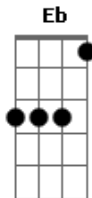

Asa de Águia - Mais Que Melhor

Tom: G

Obs.: Afinação: Eb

Seqüência das cordas na leitura das tablaturas:

Riff1:

Riff2:

Intro:

Am
Se ainda tudo é belo
É porque você está ao meu redor D (D D D D)
Você é pura sedução Bm C7
Se tudo ainda pode ser mais que melhor Am D
Por mim G Bm
Eu já fui C7
Loucamente as lembranças vem do gosto desse amor Am D
Vivi você, G Bm

Amei você assim C7
Am Todas as coisas que eu guardei em mim D
Riff1 G C7
Ainda eu quero, uôôôô Am
Ainda é belo D
Todo dia, só penso em você G Riff2

E além do mais C7
Não vou te deixar Cm
Quero te ver G Bm
Te amar de novo G7
Vou te encontrar C7
Preste atenção Cm
Vamos ficar Am7
Solo:

Repete a música e, no final, o Refrão mais uma vez!
Em seguida, vem o solo final...

Solo final:

Acordes

© ukulele-chords.com

© ukulele-chords.com

© ukulele-chords.com

© ukulele-chords.com

© ukulele-chords.com