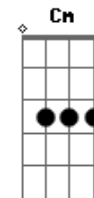

© ukulele-chords.com