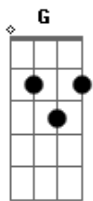

Asa de Águia - Escócia

Tom: G
Intro: D

D G
EU NÃO NASCI PRA SOFRER

EU NÃO NASCI PRA CHORAR

O QUE INTERESSA É VIDA

D G
VOU LÁ SUBIR COM VOCÊ

VOU LÁ DORMIR E SONHAR

O QUE ME LEVA É A SENSACÃO

D G
QUEM SABE UM DIA VOU VIVER ASSIM

LÊ LÊ LÊ Ô

E NAVEGANDO VOU ALÉM DO MAR

LÊ LÊ LÊ Ô

FELICIDADE VEM NO CORAÇÃO

G Gbm A
ALGUÉM NA VIDA VAI ME DAR RAZÃO

C A
DE PROCURAR NO AMOR O QUE FAZER.

Acordes