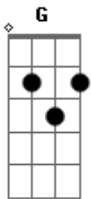

Asa de Águia - Elo Perdido

Tom: G
Intro: G Am C D G D

G
Vou navegar de barco a vela
Am
Quero te dar meu coração
D
Vem namorar no mar comigo
G D
Nesse lindo verão

G
Tudo em você é tão bonito
Am
Teu sorriso me conquistou
D
Só nós dois e o infinito
G
Na nossa tenda de flor
Am
Por onde vou
C
Eu guardo a lembrança da paz
G
Sonhando em ficar com você
Am
Por onde for

A força da vida conduz
G
O beijo de amor que te dei
D
Que coisa linda
C
Cabelos ao vento
D
Raios de sol

G
Vem ficar comigo
Am
É fácil de entender
C
Nosso amor amigo
G D
É um elo perdido
G
Vem ficar comigo
Am
Não tente esquecer
C
O céu azul seduziu
G
Eu e você

Solo: (Am C G)

Acordes

© ukulele-chords.com