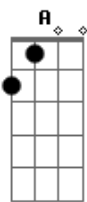

Asa de Águia - Duas Medidas

Tom: A

Intro: A D A D
A D Gbm B
D Bm G E

A D A D
Vou levar duas medidas na balança
A D Gbm
Caminhar entre avenidas do amor
D Bm
Vertentes que caem do céu
D Bm
Colares que trançam a flor
D Bm
Verdades que doem no peito
G E
A razão
A D A D
Bom te ver doces momentos dessa estrada
A D Gbm
Beira-mar acostamento já se foi
D Bm
Presentes que joguei no mar
D Bm
As flores que lá deixei
D Bm G
Ainda me lembro como fosse hoje o adeus
E
Voltei

A D
Só vou querer ter você aqui
Db7 Gbm
Sorrindo te dar meu amor assim
D B7
É claro que a vida ensina
E E D E
A gente a ser feliz
A D
E vou te amar louco de paixão
Db7 Gbm
Se ainda me quer cheia de prazer
D Bm

Eu sou um barco a vela e você
G E E
É o vento que leva
A
Meu coração
A D A D
Bom te ver doces momentos dessa estrada
A D Gbm
Beira-mar acostamento já se foi
D Bm
Presentes que joguei no mar
D Bm
As flores que lá deixei
D Bm G
Ainda me lembro como fosse hoje o adeus
E
Voltei

A D
Só vou querer ter você aqui
Db7 Gbm
Sorrindo te dar meu amor assim
D B7
É claro que a vida ensina
E E D E
A gente a ser feliz
A D
E vou te amar louco de paixão
Db7 Gbm
Se ainda me quer cheia de prazer
D Bm
Eu sou um barco a vela e você
G E E
É o vento que leva
A D
Meu coração
A D
Meu coração
A D
Meu coração
[Solo] A D Gbm B
D Bm G E

Acordes

© ukulele-chords.com

© ukulele-chords.com

© ukulele-chords.com

© ukulele-chords.com

© ukulele-chords.com

© ukulele-chords.com

© ukulele-chords.com

© ukulele-chords.com

© ukulele-chords.com