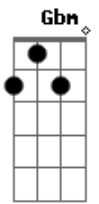

© ukulele-chords.com