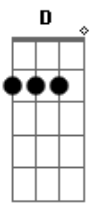

© ukulele-chords.com