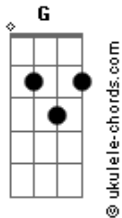

# Asa de Águia - Dia dos namorados

Tom: G  
Intro: (G Am C D G D ) 2x

Solo da Introdução:

<sup>G</sup>  
Todo dia no mar do farol  
Vejo você num banho de sol

<sup>Am</sup>  
Uma figura linda  
Raio de luz que brilha em

<sup>G</sup>  
meus olhos

<sup>Am</sup>  
Dia dos namorados

<sup>C</sup> <sup>G</sup> <sup>D</sup>  
Nós dois abraçados a sós Bis

Riff1:

<sup>D</sup>  
Só você me deixa encabulado

<sup>C</sup>  
Só você me deixa feliz

<sup>G</sup>  
de papo pro ar

<sup>D</sup>  
Depois da festa

Riff2:

<sup>D</sup>

## Acordes

Venha ver  
Um raio de beleza

<sup>C</sup>  
Venha ver  
Se o brilho da natureza

<sup>G</sup>  
ecoou

<sup>D</sup>  
Por trás da serra

<sup>G</sup> <sup>C</sup>  
Vem me dar Vem me ver

<sup>G</sup>  
Vem voar no prazer  
Vem me ter