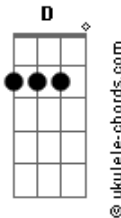

# Asa de Águia - Dia dos namorados

Tom: G  
Intro: (G Am C D G D ) 2x

Solo da Introdução:

<sup>G</sup>  
Todo dia no mar do farol  
Vejo você num banho de sol

<sup>Am</sup>  
Uma figura linda  
Raio de luz que brilha em

<sup>G</sup>  
meus olhos

<sup>Am</sup>  
Dia dos namorados

<sup>C</sup> <sup>G</sup> <sup>D</sup>  
Nós dois abraçados a sós Bis

Riff1:

<sup>D</sup>  
Só você me deixa encabulado

<sup>C</sup>  
Só você me deixa feliz

## Acordes

Venha ver  
Um raio de beleza

<sup>C</sup>  
Venha ver  
Se o brilho da natureza

<sup>G</sup>  
ecoou

<sup>D</sup>  
Por trás da serra

<sup>G</sup> <sup>C</sup>  
Vem me dar Vem me ver

<sup>G</sup>  
Vem voar no prazer  
Vem me ter