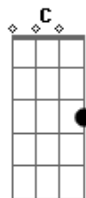

Asa de Águia - Dia dos namorados

Tom: G
Intro: (G Am C D G D) 2x

Solo da Introdução:

^G
Todo dia no mar do farol
Vejo você num banho de sol
^{Am}
Uma figura linda
Raio de luz que brilha em
^G
meus olhos
^{Am}
Dia dos namorados
^C ^G
Nós dois abraçados a sós Bis

Riff1:

^D
Só você me deixa encabulado
^C
Só você me deixa feliz
^G
de papo pro ar
^D
Depois da festa

Riff2:

^D

Acordes

© ukulele-chords.com

© ukulele-chords.com

© ukulele-chords.com

© ukulele-chords.com

Venha ver
Um raio de beleza
^C
Venha ver
Se o brilho da natureza
^G
ecoou
^D
Por trás da serra
^G ^C
Vem me dar Vem me ver
^G
Vem voar no prazer
Vem me ter
^D ^G
Porque sou louco por você
^G ^C
Vem me dar Vem me ver
^G
Vem voar no prazer
Vem me ter
^D ^G
Porque sou louco por você
^G ^C
Vem me dar Vem me ver
^G
Vem voar no prazer
Vem me ter
^D ^C ^D
Porque sou louco por você
^G ^D
Lá no farol
(G Am C D G D)
Lá, lá, lá