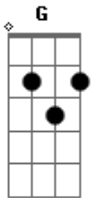

Asa de Águia - Dia dos namorados

Tom: G
Intro: (G Am C D G D) 2x

Solo da Introdução:

^G
Todo dia no mar do farol
Vejo você num banho de sol

^{Am}
Uma figura linda
Raio de luz que brilha em

^G
meus olhos

^{Am}
Dia dos namorados

^C ^G ^D
Nós dois abraçados a sós Bis

Riff1:

^D
Só você me deixa encabulado

^C
Só você me deixa feliz

^G
de papo pro ar

^D
Depois da festa

Riff2:

^D

Acordes

© ukulele-chords.com