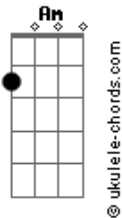

# Asa de Águia - Dia dos namorados

Tom: G  
Intro: (G Am C D G D ) 2x

Solo da Introdução:

<sup>G</sup>  
Todo dia no mar do farol  
Vejo você num banho de sol

<sup>Am</sup>  
Uma figura linda  
Raio de luz que brilha em

<sup>G</sup>  
meus olhos

<sup>Am</sup>  
Dia dos namorados

<sup>C</sup> <sup>G</sup> <sup>D</sup>  
Nós dois abraçados a sós Bis

Riff1:

<sup>D</sup>  
Só você me deixa encabulado

<sup>C</sup>  
Só você me deixa feliz

## Acordes

Venha ver  
Um raio de beleza

<sup>C</sup>  
Venha ver  
Se o brilho da natureza

<sup>G</sup>  
ecoou

<sup>D</sup>  
Por trás da serra

<sup>G</sup> <sup>C</sup>  
Vem me dar Vem me ver

<sup>G</sup>  
Vem voar no prazer  
Vem me ter