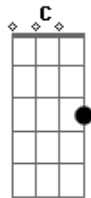

© ukulele-chords.com