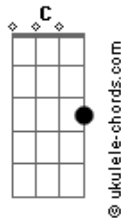

# Asa de Águia - Dia dos namorados

Tom: G  
Intro: (G Am C D G D ) 2x

Solo da Introdução:

<sup>G</sup>  
Todo dia no mar do farol  
Vejo você num banho de sol

<sup>Am</sup>  
Uma figura linda  
Raio de luz que brilha em

<sup>G</sup>  
meus olhos

<sup>Am</sup>  
Dia dos namorados

<sup>C</sup> <sup>G</sup> <sup>D</sup>  
Nós dois abraçados a sós Bis

Riff1:

<sup>D</sup>  
Só você me deixa encabulado

<sup>C</sup>  
Só você me deixa feliz

## Acordes

Venha ver  
Um raio de beleza

<sup>C</sup>  
Venha ver  
Se o brilho da natureza

<sup>G</sup>  
ecoou

<sup>D</sup>  
Por trás da serra

<sup>G</sup> <sup>C</sup>  
Vem me dar Vem me ver

<sup>G</sup>  
Vem voar no prazer  
Vem me ter