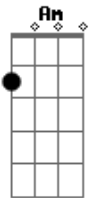

© ukulele-chords.com