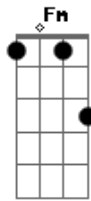

© ukulele-chords.com