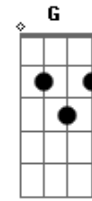

© ukulele-chords.com

© ukulele-chords.com