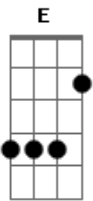

Asa de Águia - Certidão

Tom: E

(intro) E Dbm

(E Dbm)

O céu tá bonito dia de verão
Acordo mais cedo ponho os pés no chão
O bar da esquina ainda não abriu
E a menina linda para mim sorriu
A Gbm A
Eu penso no mundo que é temporal
Gb E
Penso nas areias de pedras do sal
A E
Vejo as meninas usando biquíni
A B
Vejo vera fischer na televisão

Gbm B
Pergunte ao leonardo se ele dá de vinte
A B
Me dê seu telefone, cep e certidão
E
O amor é aqui
A Gbm
Na beira do mar na beira da praia
B
Eu vou te beijar
E
O amor é aqui
A Gbm
Na beira do mar na beira da praia
B
Eu vou me apaixonar

Acordes