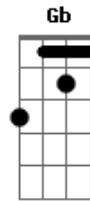

© ukulele-chords.com