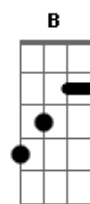

© ukulele-chords.com