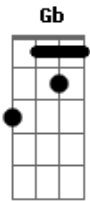

© ukulele-chords.com