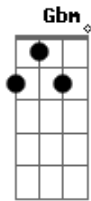

© ukulele-chords.com

© ukulele-chords.com