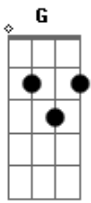

Asa de Águia - Bad Boy

Tom: G
Intro: C D C D C A / A G A D

(A G A D)
TÁ RECLAMANDO DE QUÊ ?
SE HOJE O DIA É LINDO VOU ENTRAR NA ONDA
TÁ RECLAMANDO DE QUÊ ?
SE TUDO É RELATIVO VOU SAIR DE BANDA
TÁ RECLAMANDO DE QUÊ ?
GATINHA MEU AMOR VOU TE LEVAR PRA CAMA
TÁ RECLAMANDO DE QUÊ ?
VALENTE E DECIDIDO DIGA QUE ME AMA

O BAD BOY NÃO BRINCA
O BAD BOY NÃO FALHA

SÓ QUER TE PROTEGER
POR ISSO É QUE EU INSISTO
PROCURE VER DE PERTO
O QUE EU SINTO POR VOCÊ
BAD BOY, BAD BOY
BAD BOY, BAD BOY
BAD BOY, BAD BOY
BAD SOU BAD SOU BAD SOU BAD BOY
BAD BOY, BAD BOY

Acordes

© ukulele-chords.com