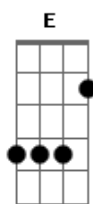

© ukulele-chords.com