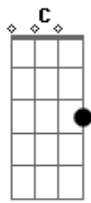

© ukulele-chords.com