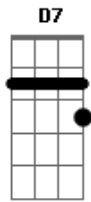

© ukulele-chords.com