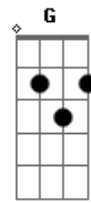

© ukulele-chords.com