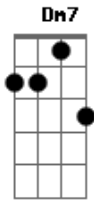

© ukulele-chords.com