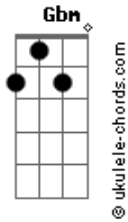

As Galvão - Chalana

tom:

Intro: ^D ^A ^D
^A ^G ^{Gbm} ^E ^D

^D
 Lá vai uma chalana
^A ^D
 Bem longe se vai

Riscando o remanso
^A
 Do rio Paraguai

^G
 Oh! Chalana sem querer
^D
 Tu aumentas minha dor
^A
 Nessas águas tão serenas
^D ^{D7}
 Vai levando meu amor

^G
 Oh! Chalana sem querer

Acordes

^D
 Tu aumentas minha dor
^A
 Nessas águas tão serenas
^D
 Vai levando meu amor
^D
 E assim ela se foi
^A
 Nem de mim se despediu
^G
 A chalana vai sumindo
^A ^D
 Lá na curva do rio
 E se ele vai magoado
^{Bm} ^{Em}
 Eu bem sei que tem razão
 Fui ingrata
^A ^D
 Eu feri o seu meigo coração