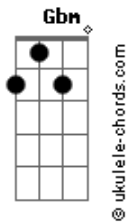

# As Galvão - Chalana

tom:

Intro: <sup>D</sup> <sup>A</sup> <sup>D</sup> <sup>D</sup>  
<sup>A</sup> <sup>G</sup> <sup>Gbm</sup> <sup>E</sup> <sup>D</sup>

<sup>D</sup>  
 Lá vai uma chalana  
<sup>A</sup> <sup>D</sup>  
 Bem longe se vai

Riscando o remanso  
<sup>A</sup>  
 Do rio Paraguai

<sup>G</sup>  
 Oh! Chalana sem querer  
<sup>D</sup>  
 Tu aumentas minha dor  
<sup>A</sup>  
 Nessas águas tão serenas  
<sup>D</sup> <sup>D7</sup>  
 Vai levando meu amor

## Acordes

<sup>D</sup>  
 Tu aumentas minha dor  
<sup>A</sup>  
 Nessas águas tão serenas  
<sup>D</sup>  
 Vai levando meu amor  
<sup>D</sup>  
 E assim ela se foi  
<sup>A</sup>  
 Nem de mim se despediu  
<sup>G</sup>  
 A chalana vai sumindo  
<sup>A</sup> <sup>D</sup>  
 Lá na curva do rio  
 E se ele vai magoado  
<sup>Bm</sup> <sup>Em</sup>  
 Eu bem sei que tem razão  
 Fui ingrata  
<sup>A</sup> <sup>D</sup>  
 Eu feri o seu meigo coração