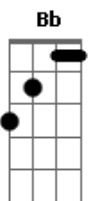

© ukulele-chords.com