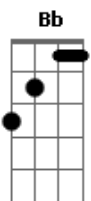

© ukulele-chords.com