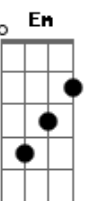

© ukulele-chords.com