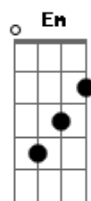

© ukulele-chords.com