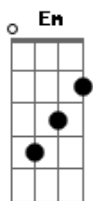

Ary Santy - Solidão

tom:

Intro: G Em C Am D7 G

G Em C Am D7 G
 Noites e manhãs na companhia de mim mesmo fico a pensar
 G Em C D7
 Se um coração apaixonado foi feito pra chorar
 G Em C D7
 Ou se até o defensor dos sentimento adormeceu por esperar
 C Am D D7
 O amor de quem amava e que também sozinho está

[Refrão]

G Em C
 Um pedaço de papel com um lápis à mão
 D7
 Eu descrevo a solidão
 G Em C D7
 Você está tão distante e tão presente eu posso te ter

C Am D D7

Acordes

© ukulele-chords.com

© ukulele-chords.com

© ukulele-chords.com

© ukulele-chords.com

© ukulele-chords.com

© ukulele-chords.com

© ukulele-chords.com

Uma vida incompleta porque mim falta você (2x)

[Intr] G Em C D7 G Em C D7

C Am D D7
 O amor de quem amava e que também sozinho está