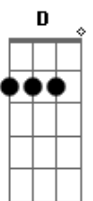

© ukulele-chords.com