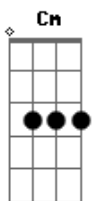

Ary Santy - Solidão

tom:

Intro: G Em C Am D7 G

G Em C Am D7 G
 Noites e manhãs na companhia de mim mesmo fico a pensar
 G Em C D7
 Se um coração apaixonado foi feito pra chorar
 G Em C D7
 Ou se até o defensor dos sentimento adormeceu por esperar
 C Am D D7
 O amor de quem amava e que também sozinho está

[Refrão]

G Em C
 Um pedaço de papel com um lápis à mão
 D7
 Eu descrevo a solidão
 G Em C D7
 Você está tão distante e tão presente eu posso te ter

C Am D D7

Acordes

© ukulele-chords.com

© ukulele-chords.com

© ukulele-chords.com

© ukulele-chords.com

© ukulele-chords.com

© ukulele-chords.com

© ukulele-chords.com

Uma vida incompleta porque mim falta você (2x)

[Intr] G Em C D7 G Em C D7

C Am D D7
 O amor de quem amava e que também sozinho está
 G Em C D7
 É preciso decisão, sei que tenho que escolher
 G Em C D7
 No momento estou confuso sem palavras pra dizer
 G Em C D
 Se cheguei a este ponto de gostar só de você
 G Em C
 Cada minuto da sua ausência a solidão
 D C
 Eu tento esquecer...ô..ô
 Am D
 Eu tento esquecer
 D7 G C Cm G
 Eu tento esquecer