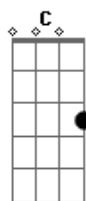

Ary Santy - Solidão

tom:

Intro: G Em C Am D7 G

G Em C Am D7 G
 Noites e manhãs na companhia de mim mesmo fico a pensar
 G Em C D7
 Se um coração apaixonado foi feito pra chorar
 G Em C D7
 Ou se até o defensor dos sentimento adormeceu por esperar
 C Am D D7
 O amor de quem amava e que também sozinho está

[Refrão]

G Em C
 Um pedaço de papel com um lápis à mão
 D7
 Eu descrevo a solidão
 G Em C D7
 Você está tão distante e tão presente eu posso te ter

C Am D D7

Acordes

© ukulele-chords.com

© ukulele-chords.com