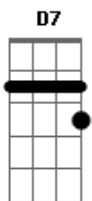

© ukulele-chords.com