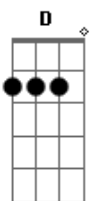

Ary Santy - Solidão

tom:

Intro: G Em C Am D7 G

G Em C Am D7 G
 Noites e manhãs na companhia de mim mesmo fico a pensar
 G Em C D7
 Se um coração apaixonado foi feito pra chorar
 G Em C D7
 Ou se até o defensor dos sentimento adormeceu por esperar
 C Am D D7
 O amor de quem amava e que também sozinho está

[Refrão]

G Em C
 Um pedaço de papel com um lápis à mão
 D7
 Eu descrevo a solidão
 G Em C D7
 Você está tão distante e tão presente eu posso te ter

C Am D D7

Acordes

© ukulele-chords.com

© ukulele-chords.com

© ukulele-chords.com

© ukulele-chords.com

© ukulele-chords.com

© ukulele-chords.com

© ukulele-chords.com

Uma vida incompleta porque mim falta você (2x)

[Intr] G Em C D7 G Em C D7

C Am D D7
 O amor de quem amava e que também sozinho está