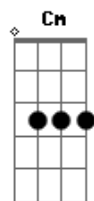

Ary Santy - Solidão

tom:

Intro: G Em C Am D7 G

G Em C Am D7 G
 Noites e manhãs na companhia de mim mesmo fico a pensar
 G Em C D7
 Se um coração apaixonado foi feito pra chorar
 G Em C D7
 Ou se até o defensor dos sentimento adormeceu por esperar
 C Am D D7
 O amor de quem amava e que também sozinho está

[Refrão]

G Em C
 Um pedaço de papel com um lápis à mão
 D7
 Eu descrevo a solidão
 G Em C D7
 Você está tão distante e tão presente eu posso te ter

C Am D D7

Acordes

© ukulele-chords.com

© ukulele-chords.com

© ukulele-chords.com

© ukulele-chords.com

© ukulele-chords.com

© ukulele-chords.com

© ukulele-chords.com

Uma vida incompleta porque mim falta você (2x)

[Intr] G Em C D7 G Em C D7

C Am D D7
 O amor de quem amava e que também sozinho está