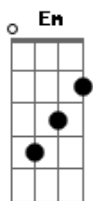

Ary Santy - Solidão

tom:

Intro: G Em C Am D7 G

G Em C Am D7 G
 Noites e manhãs na companhia de mim mesmo fico a pensar
 G Em C D7
 Se um coração apaixonado foi feito pra chorar
 G Em C D7
 Ou se até o defensor dos sentimento adormeceu por esperar
 C Am D D7
 O amor de quem amava e que também sozinho está

[Refrão]

G Em C
 Um pedaço de papel com um lápis à mão
 D7
 Eu descrevo a solidão
 G Em C D7
 Você está tão distante e tão presente eu posso te ter

C Am D D7

Acordes

© ukulele-chords.com

© ukulele-chords.com