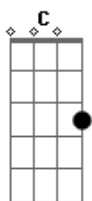

Ary Santy - Solidão

tom:

Intro: G Em C Am D7 G

G Em C Am D7 G
 Noites e manhãs na companhia de mim mesmo fico a pensar
 G Em C D7
 Se um coração apaixonado foi feito pra chorar
 G Em C D7
 Ou se até o defensor dos sentimento adormeceu por esperar
 C Am D D7
 O amor de quem amava e que também sozinho está

[Refrão]

G Em C
 Um pedaço de papel com um lápis à mão
 D7
 Eu descrevo a solidão
 G Em C D7
 Você está tão distante e tão presente eu posso te ter

C Am D D7

Acordes

© ukulele-chords.com

© ukulele-chords.com