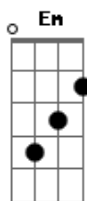

Ary Santy - Solidão

tom:

Intro: G Em C Am D7 G

G Em C Am D7 G
 Noites e manhãs na companhia de mim mesmo fico a pensar
 G Em C D7
 Se um coração apaixonado foi feito pra chorar
 G Em C D7
 Ou se até o defensor dos sentimento adormeceu por esperar
 C Am D D7
 O amor de quem amava e que também sozinho está

[Refrão]

G Em C
 Um pedaço de papel com um lápis à mão
 D7
 Eu descrevo a solidão
 G Em C D7
 Você está tão distante e tão presente eu posso te ter

C Am D D7

Acordes

© ukulele-chords.com

© ukulele-chords.com