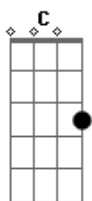

Ary Santy - Solidão

tom:

Intro: G Em C Am D7 G

G Em C Am D7 G
 Noites e manhãs na companhia de mim mesmo fico a pensar
 G Em C D7
 Se um coração apaixonado foi feito pra chorar
 G Em C D7
 Ou se até o defensor dos sentimento adormeceu por esperar
 C Am D D7
 O amor de quem amava e que também sozinho está

[Refrão]

G Em C
 Um pedaço de papel com um lápis à mão
 D7
 Eu descrevo a solidão
 G Em C D7
 Você está tão distante e tão presente eu posso te ter

C Am D D7

Acordes

© ukulele-chords.com

© ukulele-chords.com

© ukulele-chords.com

© ukulele-chords.com

© ukulele-chords.com

© ukulele-chords.com

© ukulele-chords.com

Uma vida incompleta porque mim falta você (2x)

[Intr] G Em C D7 G Em C D7

C Am D D7
 O amor de quem amava e que também sozinho está