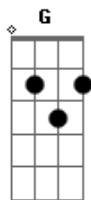

# Ary Santy - Ser Pai

tom:

Intro: G Bm C G

G Bm C  
Ser Pai não está no nome,/ ou no homem

G  
Mas naquilo que ele faz

Bm C G  
No ofício do seu viver,/ nenhum amigo é capaz

Bm  
-Amigo será sempre um bom amigo

G Bm  
Refrão: Pai, tu es a vida

C G  
E Tua vida está em mim

G Bm  
Feliz é o filho que tem seu pai

C G  
E que o ama até o fim!

G Bm C  
Um Pai educa, se preocupa,/ por querer

G  
Pro seu filho sempre o melhor

Bm C  
Ele amar de um jeito,/ ao ego humano

G  
Não tão comum

Bm  
-Um filho só entenderá seu Pai

C G  
Quando um dia torna-se um

Bm  
-Um filho só entenderá seu Pai

C

© ukulele-chords.com

© ukulele-chords.com

© ukulele-chords.com

© ukulele-chords.com

Quando um dia torna-se um

G Bm  
Refrão: Pai, tu es a vida

C G  
E Tua vida está em mim

G Bm  
Feliz é o filho que tem seu pai

C G  
E que o ama até o fim!

G Bm  
Refrão: Pai, tu es a vida