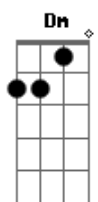

Ary Santy - Física do Amor

tom:

Intro: A A A E A E E

Estou só,/ me sinto só,/ com saudades de você
A distância separou o amor,/ contos as horas pra te ver
Tenho medo de viver/ neste mundo sem você
A distância é um pesadelo amor,/ no labirinto do viver
O tempo nos transforma,/ na essência de amar
Cada minuto sem te ver/ é uma eternidade pra esperar

Minha vida é você,/és a razão do meu viver
Tu es a fórmula,/ a Física do amor

[Refrão]
Foi como uma flor,/ que no jardim brotou
A mais bela e perfumada/ coração/ se encantou
Não quero viver/ longe de você,/ es minha metade
Que Deus envio,/ é você amor
Que vai me fazer feliz! 2x

Acordes

© ukulele-chords.com

© ukulele-chords.com

© ukulele-chords.com

© ukulele-chords.com

© ukulele-chords.com

© ukulele-chords.com

© ukulele-chords.com

© ukulele-chords.com