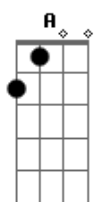

Ary Santy - Física do Amor

tom:

Intro: A A A E A E E

Estou só,/ me sinto só,/ com saudades de você
A distância separou o amor,/ contos as horas pra te ver
Tenho medo de viver/ neste mundo sem você
A distância é um pesadelo amor,/ no labirinto do viver
O tempo nos transforma,/ na essência de amar
Cada minuto sem te ver/ é uma eternidade pra esperar

Minha vida é você,/és a razão do meu viver
Tu es a fórmula,/ a Física do amor

[Refrão]
Foi como uma flor,/ que no jardim brotou
A mais bela e perfumada/ coração/ se encantou
Não quero viver/ longe de você,/ es minha metade
Que Deus envio,/ é você amor
Que vai me fazer feliz! 2x

Acordes

© ukulele-chords.com