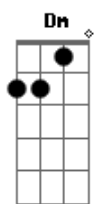

Ary Santy - Física do Amor

tom:

Intro: A A A E A E E

Estou só,/ me sinto só,/ com saudades de você
A distância separou o amor,/ contos as horas pra te ver
Tenho medo de viver/ neste mundo sem você
A distância é um pesadelo amor,/ no labirinto do viver
O tempo nos transforma,/ na essência de amar
Cada minuto sem te ver/ é uma eternidade pra esperar

Minha vida é você,/és a razão do meu viver
Tu es a fórmula,/ a Física do amor

[Refrão]
Foi como uma flor,/ que no jardim brotou
A mais bela e perfumada/ coração/ se encantou
Não quero viver/ longe de você,/ es minha metade
Que Deus envio,/ é você amor
Que vai me fazer feliz! 2x

Acordes

© ukulele-chords.com

© ukulele-chords.com

© ukulele-chords.com

© ukulele-chords.com

© ukulele-chords.com

© ukulele-chords.com

© ukulele-chords.com

© ukulele-chords.com