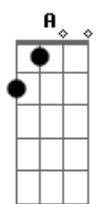

Ary Santy - Física do Amor

tom:

Intro: A A A E A E E

Estou só,/ me sinto só,/ com saudades de você
A distância separou o amor,/ contos as horas pra te ver
Tenho medo de viver/ neste mundo sem você
A distância é um pesadelo amor,/ no labirinto do viver
O tempo nos transforma,/ na essência de amar
Cada minuto sem te ver/ é uma eternidade pra esperar

Minha vida é você,/és a razão do meu viver
Tu es a fórmula,/ a Física do amor

[Refrão]
Foi como uma flor,/ que no jardim brotou
A mais bela e perfumada/ coração/ se encantou
Não quero viver/ longe de você,/ es minha metade
Que Deus envio,/ é você amor
Que vai me fazer feliz! 2x

Acordes

© ukulele-chords.com