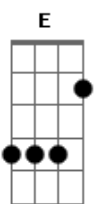

© ukulele-chords.com