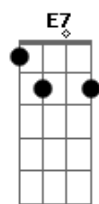

© ukulele-chords.com