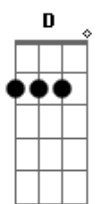

© ukulele-chords.com