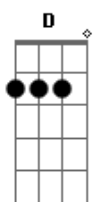

© ukulele-chords.com