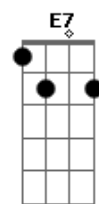

© ukulele-chords.com