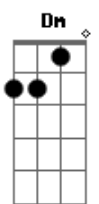

© ukulele-chords.com