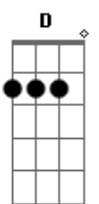

© ukulele-chords.com