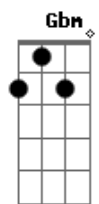

© ukulele-chords.com