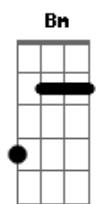

© ukulele-chords.com