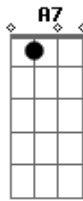

Ary Rodrigues - O Bicho Da Vizinha

tom:

Intro: A E D A
 E A E
 D E A
 A

Fui convidado pra comer um bom churrasco

Na casa da vizinha lá no fundo do quintal

Quando eu cheguei ela me apresentou

Seu bicho de estimação nunca vi nada igual

Quando ele me vê fica todo assanhado

Dá pulo pra todo lado pra eu lhe passar a mão

Acordes

© ukulele-chords.com

© ukulele-chords.com

© ukulele-chords.com

© ukulele-chords.com