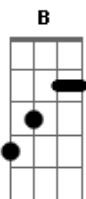

# Ary Rodrigues - Meu Pinguinho De Gente

tom:

Intro: D E B A E B A E B A E B A E

Ouçã meu bem vem ficar aqui

Juntinho de mim

Quero ser feliz ao seu lado

## Acordes

© ukulele-chords.com

© ukulele-chords.com

© ukulele-chords.com

© ukulele-chords.com

Até o fim

Você é miudinha é sensual me faz sonhar

Me deixa contente

Você tem aquilo que eu mais gosto

Só quero você meu pinguinho de gente

[Solo] E B A E B A E B A E B A E