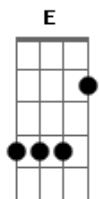

# Ary Rodrigues - Meu Pinguinho De Gente

tom:

Intro: D E B A E B A E B A E B A E

Ouçã meu bem vem ficar aqui

Juntinho de mim

Quero ser feliz ao seu lado

## Acordes

© ukulele-chords.com

© ukulele-chords.com

© ukulele-chords.com

© ukulele-chords.com

Até o fim

Você é miudinha é sensual me faz sonhar

Me deixa contente

Você tem aquilo que eu mais gosto

Só quero você meu pinguinho de gente

[Solo] E B A E B A E B A E B A E