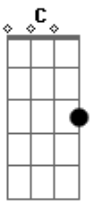

© ukulele-chords.com