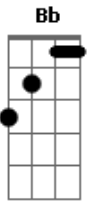

© ukulele-chords.com