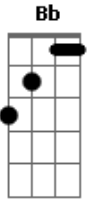

© ukulele-chords.com