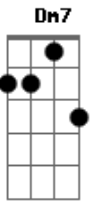

© ukulele-chords.com