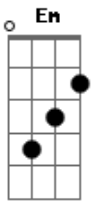

© ukulele-chords.com