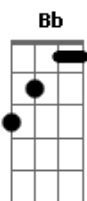

© ukulele-chords.com