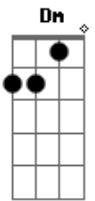

Ary Oliveira - Meire

tom:

Intro: ^{Dm} Dm ^{Bb} Bb ^C C ^F F ^{Em} Em
^{Dm} Dm ^{Bb} Bb ^C C ^F F ^{Dm} Dm

^C Meire você lembra, das tardes que chovia no verão ^{Dm}
^A E refrescava os nossos corpos e os nossos corações ^{Dm}
^A As férias acabaram, mas o verão continuou ^{Dm}
^{Dm7} Não demorou por muito tempo e o São João chegou ^{Dm}

^{A #} Na fogueirinha, ^A juramos um eterno amor ^{Dm}
^D Não é possível que já esqueceu tudo que vivemos ^G
^A Como vou explicar para o meu coração, coração, coração ^D
^{Gbm} Não é possível que já esqueceu tudo que vivemos ^G
^A Como vou explicar para o meu coração, coração, coração ^{Dm}
[Final] ^{Bb} Bb ^C C ^F F ^{Em} Em
^{Dm} Dm ^{Bb} Bb ^C C ^F F ^{Dm} Dm

Acordes

© ukulele-chords.com