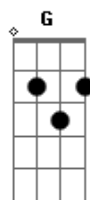

© ukulele-chords.com