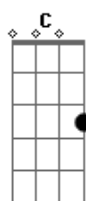

© ukulele-chords.com