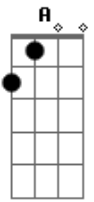

© ukulele-chords.com