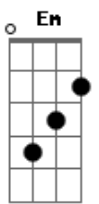

© ukulele-chords.com