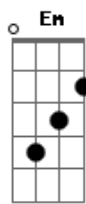

© ukulele-chords.com

© ukulele-chords.com