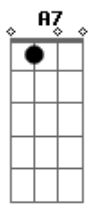

© ukulele-chords.com