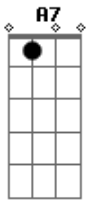

© ukulele-chords.com