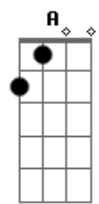

© ukulele-chords.com