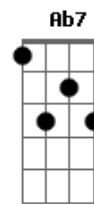

© ukulele-chords.com