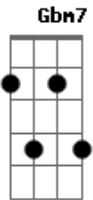

© ukulele-chords.com