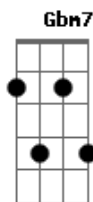

© ukulele-chords.com