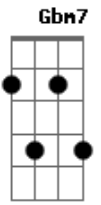

© ukulele-chords.com