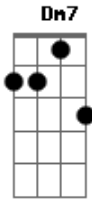

© ukulele-chords.com