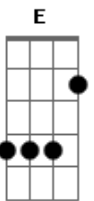

Árvore da Vida - Tecido de Amor

tom:

Bm

Intro: Bm A D G (A) Bm

Bm A D Gadd9 (A)
 Vejo Teu tecido de amor e quero me entregar
 Bm A D Gadd9 (A)
 Me tornar a trama dos Teus fios, a Ti me entrelaçar
 Tu
 Bm A D Gadd9 (A)
 Falas e a Palavra vem achar morada em meu coração
 Eu
 Bm A D G
 Sei que se viver sem Teu amor terei vivido em vão

© ukulele-chords.com

© ukulele-chords.com

© ukulele-chords.com

© ukulele-chords.com

© ukulele-chords.com

© ukulele-chords.com

Tás me envolvendo, ó Deus; Sinto Tu entrelaçado a mim e eu aos

D Gadd9 (A) Bm A

Amados Teus; À voz do Teu querer nos entregamos em completa imer

Gadd9 (A) Bm A D

São; Buscamos novos fios que serão tecidos em Tuas mãos

[Refrão 2]

Bm A D G Bm A D Em D G
 Filho a filho, vais tecer um tecido de amor

Bm A D G Bm A D A
 Membro a membro, o corpo Teu, tod os sendo um

[Parte C-]Nos entrelaça, ó eterno Tecelão, Com cada fio, cada filho, em

A A G D G
 Tua mão! Eis unida, eis a igreja a Teu dispor! Oh! Usa-nos