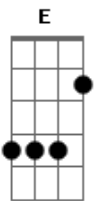

Árvore da Vida - Tecido de Amor

tom:

Bm

Intro: Bm A D G (A) Bm

Bm A D Gadd9 (A)
 Vejo Teu tecido de amor e quero me entregar
 Bm A D Gadd9 (A)
 Me tornar a trama dos Teus fios, a Ti me entrelaçar
 Tu
 Bm A D Gadd9 (A)
 Falas e a Palavra vem achar morada em meu coração
 Eu
 Bm A D G
 Sei que se viver sem Teu amor terei vivido em vão

© ukulele-chords.com

© ukulele-chords.com

© ukulele-chords.com

© ukulele-chords.com

© ukulele-chords.com

© ukulele-chords.com

Tás me envolvendo, ó Deus; Sinto Tu entrelaçado a mim e eu aos

D Gadd9 (A) Bm A

Amados Teus; À voz do Teu querer nos entregamos em completa imer

Gadd9 (A) Bm A D

São; Buscamos novos fios que serão tecidos em Tuas mãos

[Refrão 2]

Bm A D G Bm A D Em D G
 Filho a filho, vais tecer um tecido de amor

Bm A D G Bm A D A
 Membro a membro, o corpo Teu, tod os sendo um

[Parte C-]Nos entrelaça, ó eterno Tecelão, Com cada fio, cada filho, em

A A G D G
 Tua mão! Eis unida, eis a igreja a Teu dispor! Oh! Usa-nos