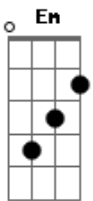

© ukulele-chords.com