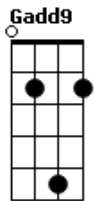

Árvore da Vida - Tecido de Amor

tom:

Bm

Intro: Bm A D G (A) Bm

Bm A D Gadd9 (A)
 Vejo Teu tecido de amor e quero me entregar
 Bm A D Gadd9 (A)
 Me tornar a trama dos Teus fios, a Ti me entrelaçar
 Tu
 Bm A D Gadd9 (A)
 Falas e a Palavra vem achar morada em meu coração
 Eu
 Bm A D G
 Sei que se viver sem Teu amor terei vivido em vão

[Refrão 1]

Bm A D G Bm A D Em D G Bm
 Fio a fio, vais tecer um tecido de amor, Mais
 A D G Bm A D A
 E mais me envolver até sermos um

Bm
 Nesta trama de amor es
 A D Gadd9 (A) Bm A

Acordes

© ukulele-chords.com

© ukulele-chords.com

© ukulele-chords.com

© ukulele-chords.com

© ukulele-chords.com

© ukulele-chords.com

© ukulele-chords.com

Tás me envolvendo, ó Deus; Sinto Tu entrelaçado a mim e eu aos

D Gadd9 (A) Bm A

Bm A D G Bm A D A
 Membro a membro, o corpo Teu, tod os sendo um

[Parte C-]Nos entrelaça, ó eterno Tecelão, Com cada fio, cada filho, em

A A G D G
 Tua mão! Eis unida, eis a igreja a Teu dispor! Oh! Usa-nos